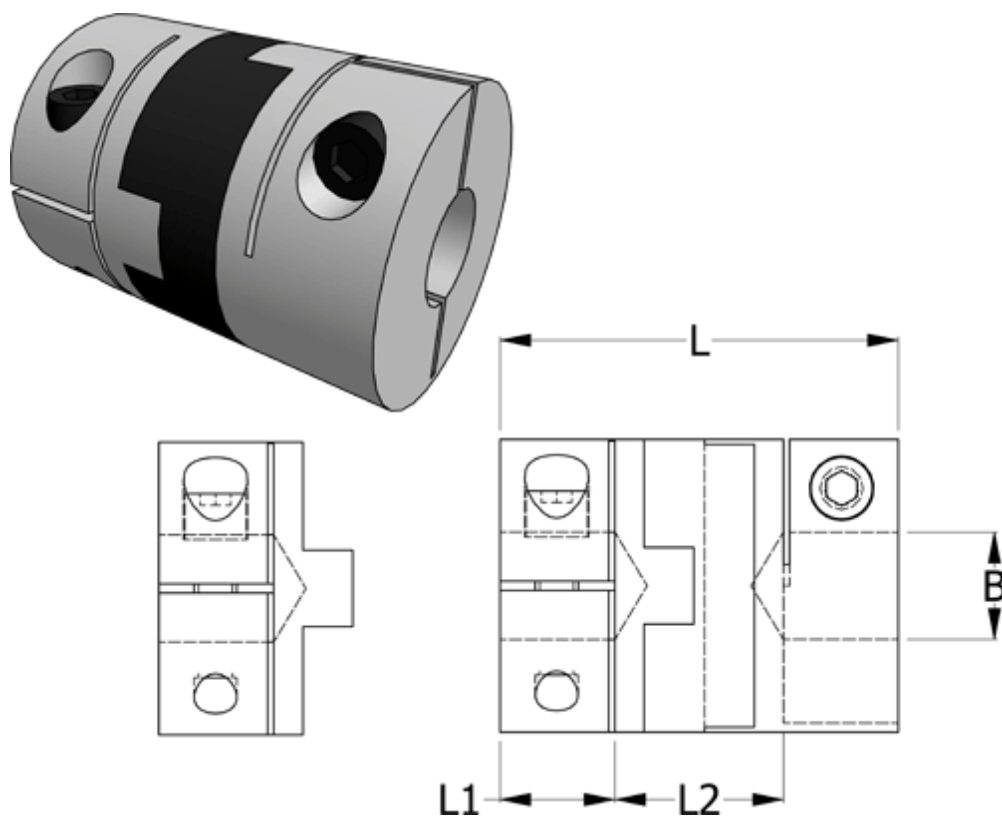

Article number: 33212342532

Description: Oldham coupling hub 234.25.32 ALU
with clamp hub, bore 10 mm

Measures

B1 = 10

D = 25.4

L = 28.4

L1 = 8.6

L2 = 11.2

Note: Overnævnte varenr. er kun for et koblingsnav. Der går 2 koblingsnav og 1 element til 1 komplet kobling

Screw = M3

Torque (Nm) = 4